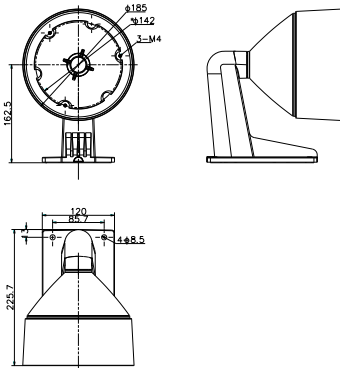

Размеры

Внимание

- Кронштейн должен быть установлен на плоскую поверхность стены
- Водонепроницаемая резиновая прокладка в комплекте
- Стена, на которую устанавливается кронштейн, должна выдерживать вес предполагаемой камеры и аксессуаров в трехкратном размере
- Максимальная грузоподъемность кронштейна – 4.5кг

Спецификации

Модель	DS-1273ZJ-DM26
Описание	Настенный кронштейн
Цвет	Белый Ник
Назначение	Купольные камеры
Материал	Алюминиевый сплав
Размеры	255 × 225.7 × 185мм
Вес (нетто)	1,55кг

*Изображения и спецификации могут быть изменены без дополнительного уведомления.