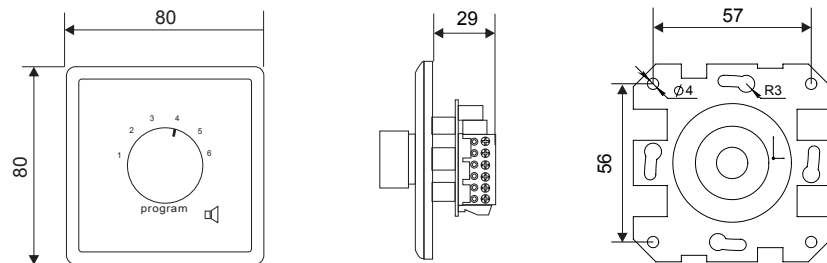

Для монтажа на стену применяется накладная монтажная коробка **ROXTON AT-Onbox**.

Для монтажа в стену применяется врезная монтажная коробка **ROXTON AT-Inbox**.

Напряжение	100 В
Количество программ	6
Реле принудительного отключения	24 В / 20 мА
Рабочая температура	от -10 °С до +40 °С
Цвет	Белый
Материал корпуса	Пластик (ABS)
Габариты (Ш × В × Г)	80 × 80 × 57 мм
Масса (нетто)	0.09 кг

Габариты и установочные размеры (мм)

Схема подключения